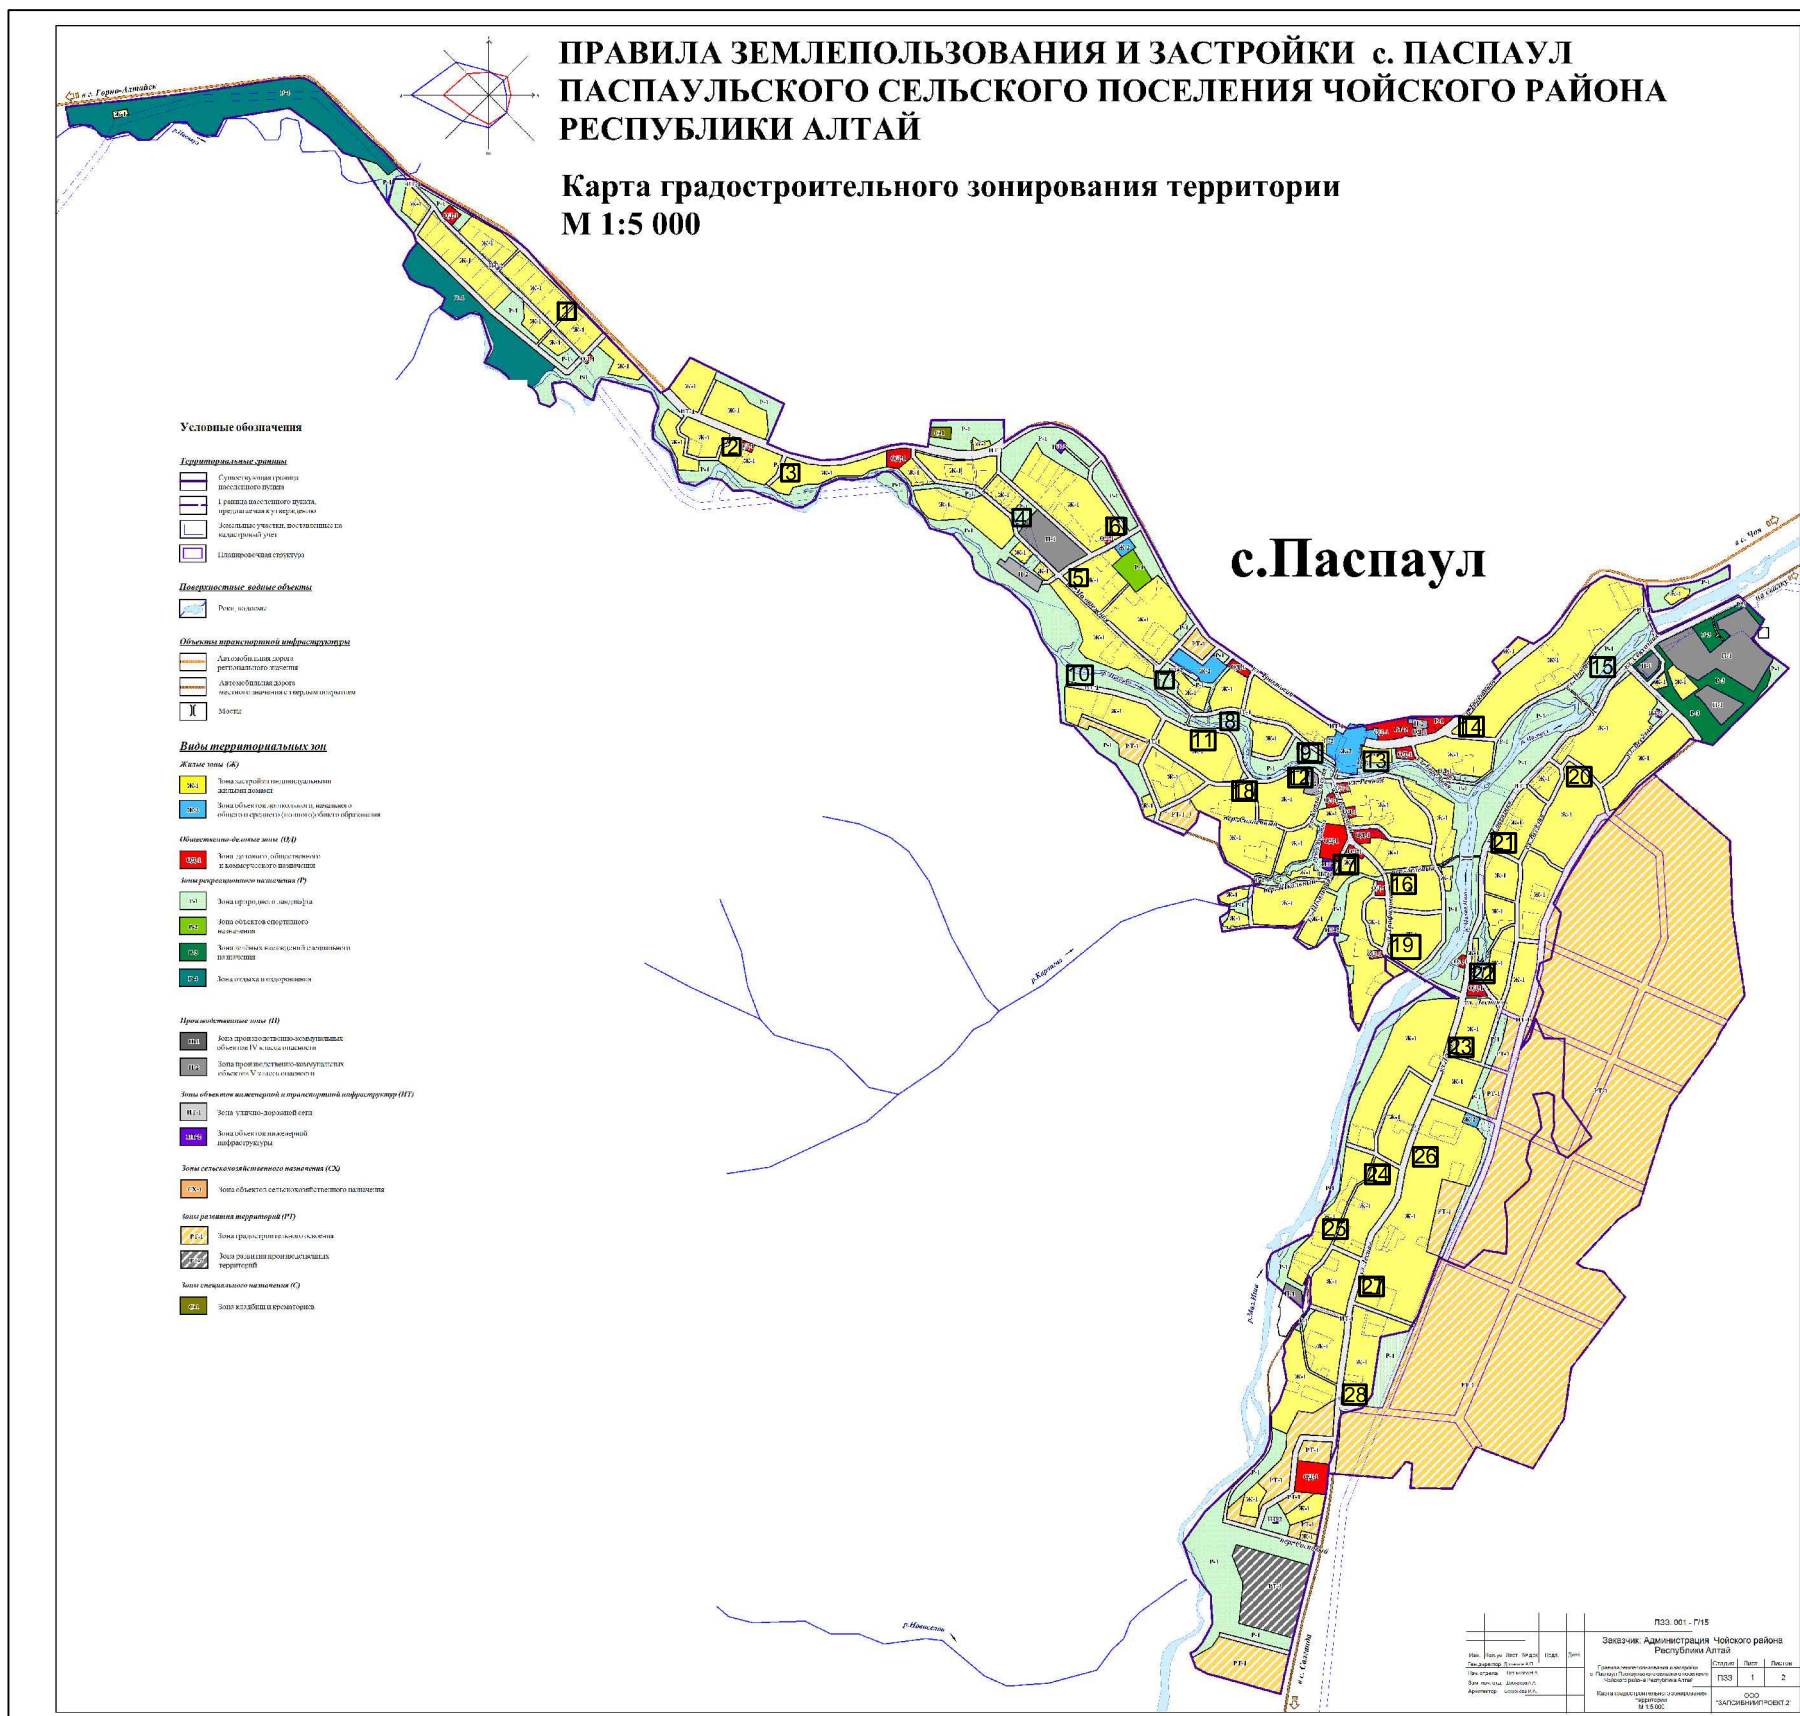

Схема размещения контейнерных площадок на территории с.Паспаул

- Место установки контейнерной площадки

Изм.	Лист	№ докум.	Подп.	Дата	Карта-схема размещения контейнерных площадок	Страница	Лист	Листов
Разраб.								
					с. Паспаул			